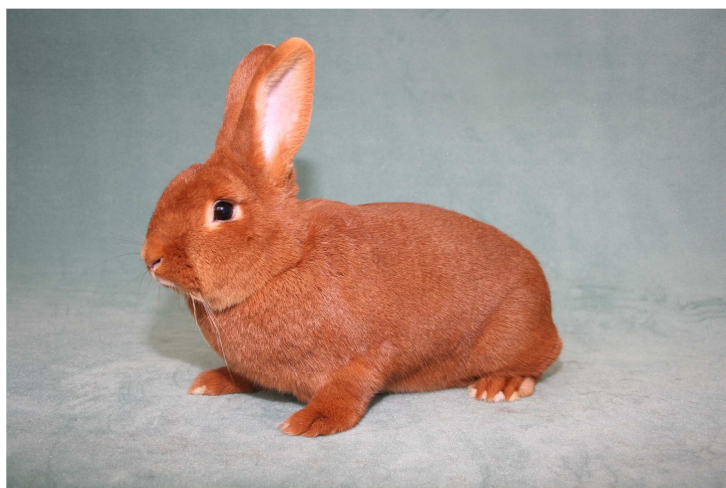

Roter Neuseeländer von den auf der LV-Schau am 02./03. Dezember ausgestellten Kaninchen

Spender:

Erwin Janas, Kaisersruher Str. 20, 52146 Würselen

Tel.: 0175 / 9740192, E-Mail: erwin.janas@t-online.de

Erwin Janas kam durch seinen Vater zur Kaninchenzucht und züchtet seit 1988 ohne Unterbrechung Rote Neuseeländer auf höchstem Niveau. Mit seinem Engagement versucht er stets sein geliebtes Hobby Kaninchenzucht der Öffentlichkeit zu präsentieren. So gründete er z.B. im Jahr 1995 den KZV R174 Würselen-Scherberg e.V., dessen erster Vorsitzender er seit diesem Tag auch ist.

Der Züchter wurde mehrmals Landesmeister und stellte regelmäßig Siegertiere auf Landesschauen aus. Zu seinen größten Züchterfolgen gehört der zweimalige Klassensieger auf der Bundesschau sowie der Europameister in Zuidlaren (NL) im Jahr 1992 mit der Rasse Rote Neuseeländer und der Europachampion mit der Rasse Schwarze Wiener.

Beispielhafte Darstellung des zur Versteigerung stehenden Tieres aus dem Jahr 2007